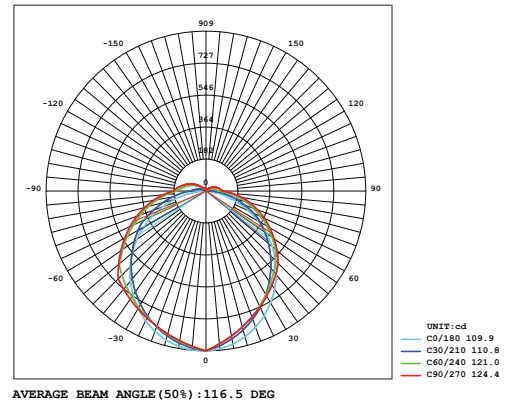

Işık Eğrisi

Renk Sıcaklık Tablosu

Opsiyonel Özellikler

Renk Sıcaklığı	: 3000K / 4000K / 6500K
DALI Uyumluluğu	: Var
Sensör	: Var