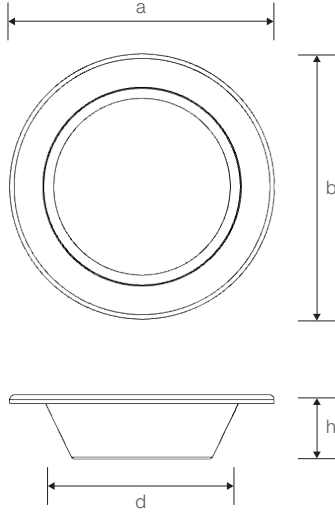

MIA

24W Sıva Altı Downlight LED Aydınlatma Armatürü

Ürün Kodu

: VL492124

Standart Model

Ürün ölçüleri (mm)

	a	b	h	d
Standart	179	179	52	150

Ağırlık (kg)